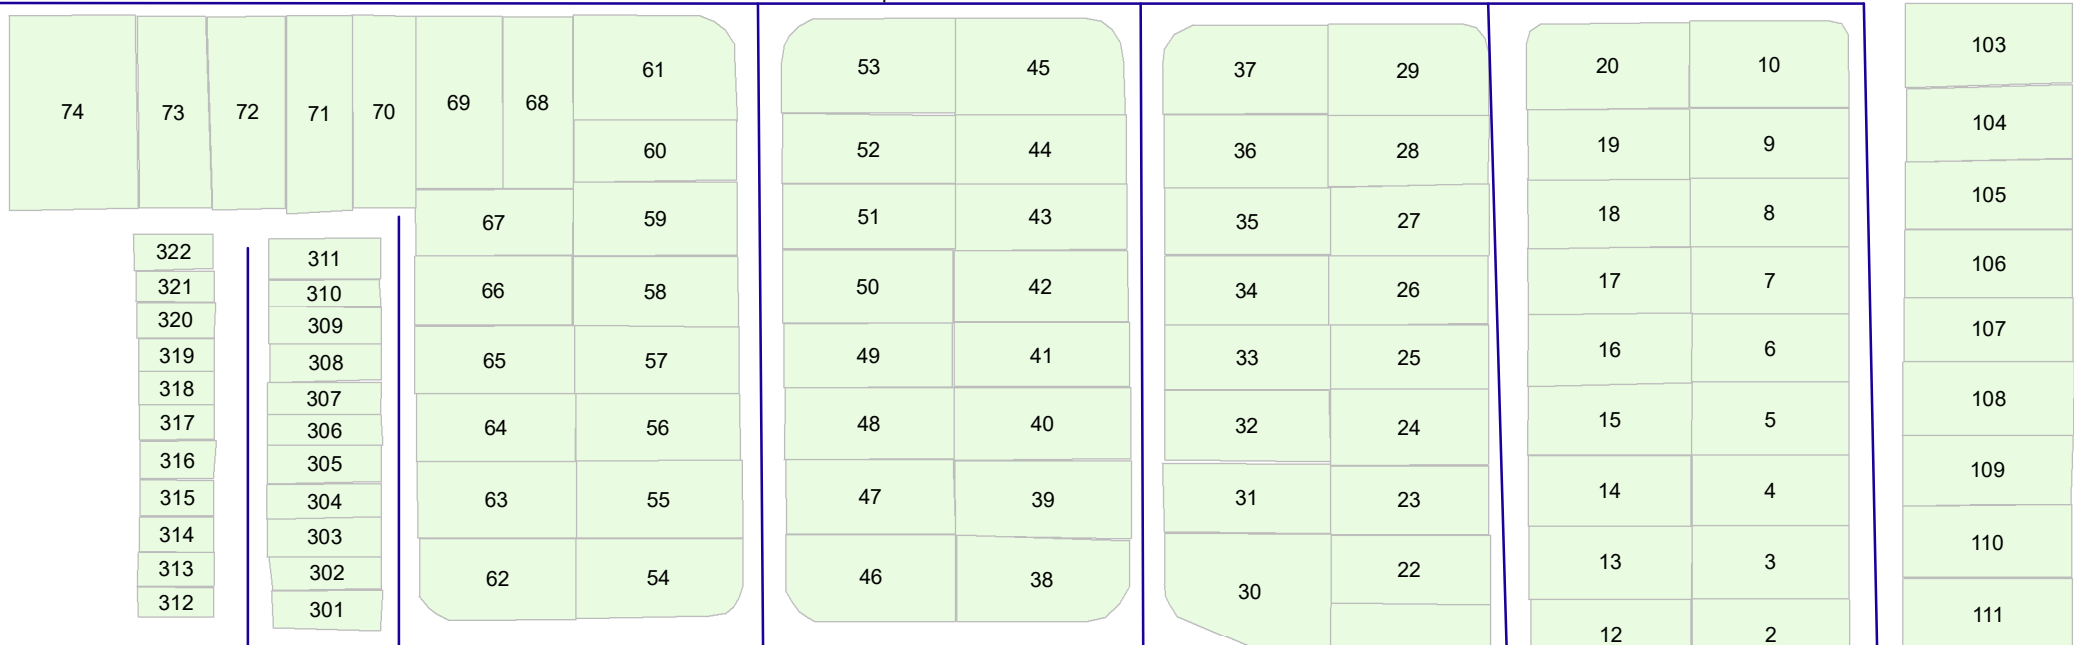

1 2 5 6

620N

400W

Ghost

270W

Esquire

Esq Estates

Esquire Estates